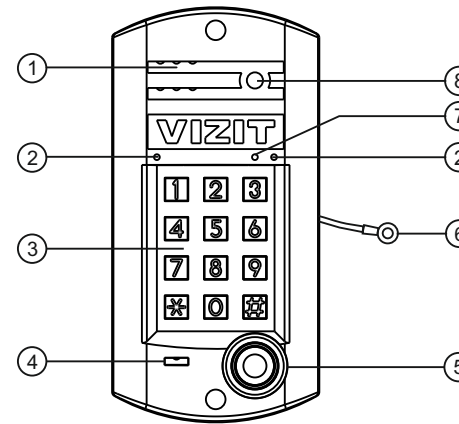

Поле для заполнения торговой организацией

Серийный номер:

Дата продажи:

Штамп:

БВД-315x

ПАСПОРТ

Приложением к настоящему паспорту является **Инструкция по эксплуатации БВД-315x**, полный текст которой приведен в разделе ПРОДУКЦИЯ интернет-ресурсов: www.vizit-group.com/ru/, www.domofon.ru/, www.domofon-vizit.ru/, www.domofon-vizit.kiev.ua/

Блок вызова домофона **БВД-315x** (в дальнейшем - блок вызова) используется совместно с блоками управления **БУД-302М(К-20, К-80)**, **БУД-430(М, S)**, **БУД-485(М, Р)**, как составная часть многоквартирных домофонов и видеодомофонов **VIZIT** (серия 300).