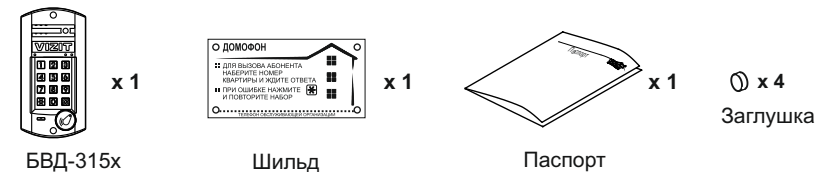

КОМПЛЕКТ ПОСТАВКИ